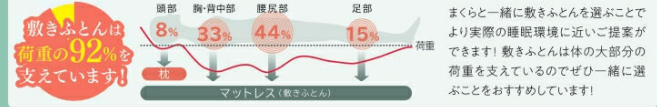

西川のマットレス・敷きふとん

このマットレスにしかない! 他と違う3つのポイント

- カーボン素材使用で心地良い寝心地を継続!
- マットレス端強化で寝やすく上げ下ろしラクテン!
- 横向き寝のことも計算して作られた特別な構造!

nishikawa &Free 整圧マットレス 西川チェーン専門店限定モデル カーボン入りタイプ

日本製 三つ折り長持ちタイプ	日本製 三つ折り長持ちタイプ
レギュラータイプ シングル(9×97×195cm)	レギュラータイプ シングル(9×97×200cm)
税込 115,500円	税込 121,000円
0円 分割金別手数料(当社負担) 月々3,000円 36回払い 頭金7,500円	0円 分割金別手数料(当社負担) 月々3,000円 36回払い 頭金13,000円

※ハード、スーパーハード、セミダブル・ダブルサイズもございます。

相反する柔軟性と弾力性を叶える **AIR SX** ハイブリッド4層構造+!

店舗限定モデル

Regular Hard

エクストラプレミアムモデル [エア-SX] マットレス

エア-サイクロン内蔵三つ折りタイプ

シングル(9×97×195cm) 製品サイズ(11×97×195cm)

●レギュラータイプ ●ハードタイプ

税込 **209,000円** 税込 **231,000円** ※SD, D サイズもごさいます。

あなたの眠りを深化させる、一枚がある。 **AIR 01SE**

BASIC HARD

店舗限定モデル

スタンダード01モデル [エア-01]SE マットレス シングル(8×97×195cm) 税込 **46,200円**

※SD, D サイズもごさいます。

4層の異なる素材による特殊立体クロススリット構造。 **AIR SX**